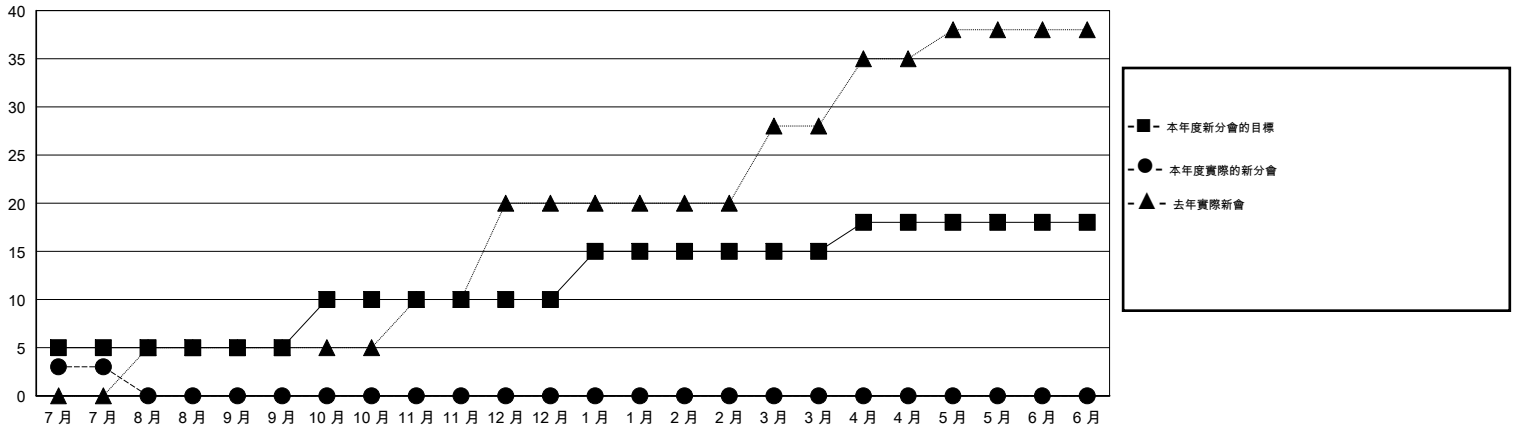

# MONTHLY MEMBERSHIP PROGRESS REPORT

District 381

Results as of: 7/31/2014

GMT: WUSHUN XU

地點 CHINA

GMT憲章區 5

分會				
成果 2014-2015				
季	新分會目標	實際新會	實際取消的分會	實際淨增/減
7月/8月/9月	10	6	0	6
10月/11月/12月	10	0	0	0
1月/2月/3月	10	0	0	0
4月/5月/6月	6	0	0	0

位會員@每位須繳				
成果 2014-2015				
季	新會員目標	實際添加會員總數	實際退會會員	實際淨增/減
7月/8月/9月	320	884	66	818
10月/11月/12月	80	0	0	0
1月/2月/3月	680	0	0	0
4月/5月/6月	430	0	0	0

目標與實際新會累積

目標和實際會員累積

已取消的分會: 0	73 CLUBS OF 143 增添1位或以上的新會員	性別分佈	
放棄的會員		男	3,870 (66.97%)
過世	0	女	1,909 (33.03%)
分會已取消	0	<a href="#">點擊這裡取得健康評估資料</a> 家庭單位會員 263 戶長 127 非戶長 136	
其他	33		
總計	33		