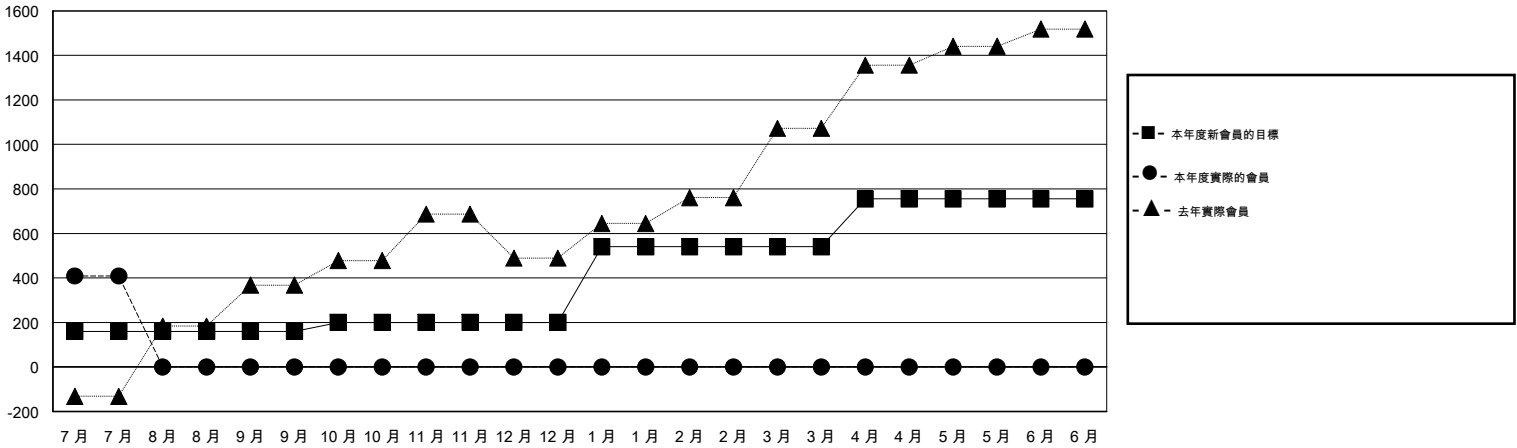

# MONTHLY MEMBERSHIP PROGRESS REPORT

District 381

Results as of: 7/31/2014

GMT: WUSHUN XU

地點 CHINA

GMT憲章區 5

分會				
成果 2014-2015				
季	新分會目標	實際新會	實際取消的分會	實際淨增/減
7月/8月/9月	10	6	0	6
10月/11月/12月	10	0	0	0
1月/2月/3月	10	0	0	0
4月/5月/6月	6	0	0	0

位會員@每位須繳				
成果 2014-2015				
季	新會員目標	實際添加會員總數	實際退會會員	實際淨增/減
7月/8月/9月	320	884	66	818
10月/11月/12月	80	0	0	0
1月/2月/3月	680	0	0	0
4月/5月/6月	430	0	0	0

目標與實際新會累積

目標和實際會員累積

已取消的分會: 0	73 CLUBS OF 143 增添1位或以上的新會員	性別分佈	
放棄的會員		男	3,870 (66.97%)
過世	0	女	1,909 (33.03%)
分會已取消	0	<a href="#">點擊這裡取得健康評估資料</a> 家庭單位會員 263 戶長 127 非戶長 136	
其他	33		
總計	33		